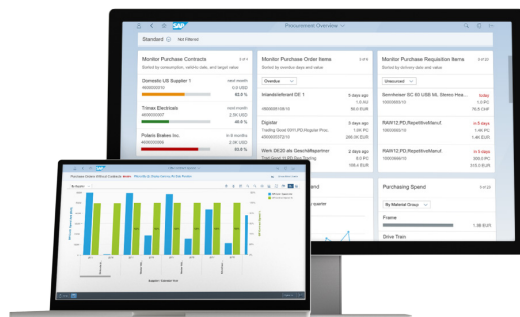

SNP SPRINT on S/4HANA

Oprogramowanie ERP nowej generacji dla MŚP. Pracuj w systemie SAP nawet w 3 miesiące od decyzji o wdrożeniu!

Dołącz do najlepszych dzięki pakietowi do zarządzania zasobami przedsiębiorstwa w czasie rzeczywistym opartemu na platformie in-memory: SAP HANA. SAP S/4HANA to inteligentny pakiet ERP stworzony z myślą o przetwarzaniu in-memory, który dzięki interfejsowi SAP Fiori jest intuicyjny i prosty w obsłudze.

Niezależnie od branży i wielkości przedsiębiorstwa SAP S/4HANA pomoże osiągać natychmiastowe korzyści w każdej dziedzinie.

Zadbaj o podstawę cyfrową, która połączy Twoją firmę z klientami, sieciami biznesowymi, internetem rzeczy, Big Data i nie tylko.

- Raportowanie w czasie rzeczywistym oparte na platformie in-memory SAP HANA
- Lepsza automatyzacja, wydajność i elastyczność dzięki uczeniu maszynowemu
- Przyjazna obsługa, dostępność przez przeglądarkę www

SAP S/4HANA: Główne korzyści

W zasięgu ręki

Zapewnij użytkownikom źródło aktualnych informacji o wszystkich operacjach, by mogli działać błyskawicznie i szybko reagować na zmianę warunków biznesowych.

Inteligentne