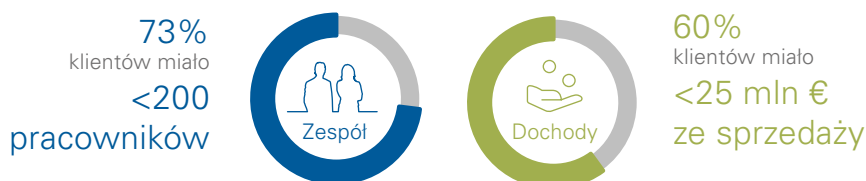

SNP SPRINT: Klienci w momencie wdrożenia

SNP Poland: pionier rozwiązań SAP dla MŚP w Polsce

SNP Poland (do 2017 r. BCC) jest jednym z największych i najbardziej doświadczonych partnerów SAP w Europie Środkowo-Wschodniej. SNP SAP Experts to zespół 200 specjalistów od aplikacji i technologii SAP. To także 20 lat wdrożeń i rozwoju SAP dla kilkuset klientów. Centrum kompetencyjne SAP w SNP Poland świadczy pełen zakres usług związanych z systemami SAP.

- Największy partner SAP w Polsce
- Ponad 20-letnie doświadczenie we wdrożeniach
- Największy zespół specjalistów
- Pełna oferta w zakresie wdrażania, rozwijania i utrzymywania systemów SAP

Należymy do Grupy SNP – światowego lidera w zakresie projektów transformacji środowisk SAP.

SNP Poland Sp. z o.o.

Złotniki, ul. Krzemowa 1 | 62-002 Suchy Las koło Poznania
Tel: +48 61 827 70 00 | Fax: +48 61 827 70 01 | E-Mail: info.pl@snpgroup.com
www.snp-poland.com | www.snpgroup.com